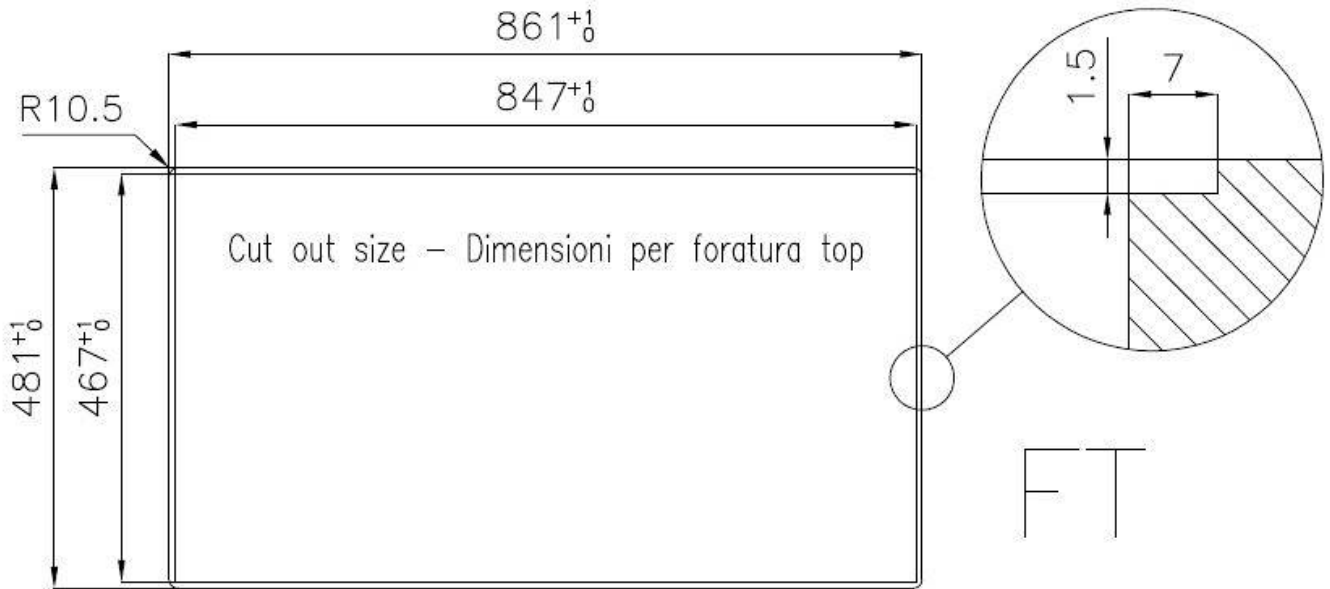

Lavello serie GK cod. 1402/000